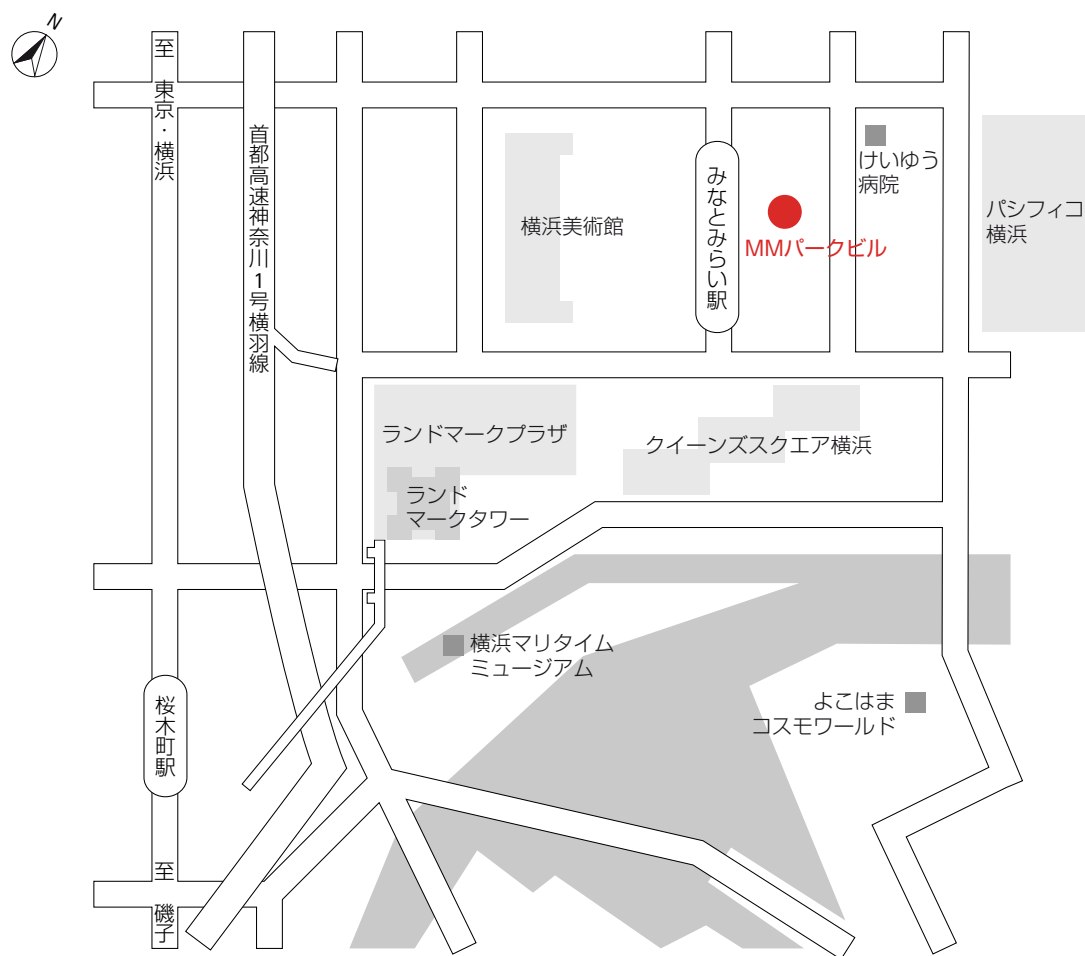

ハイパフォーマンスの実現へ

アクセントチャ株式会社

電話: 03-5804-5496 (新卒採用)
045-330-7141 (経験者採用)

アクセントチャ・テクノロジーソリューションズ株式会社

電話: 045-330-7139 (新卒採用)
045-330-7138 (経験者採用)

みなとみらいオフィス

住所: 〒220-8691 神奈川県横浜市西区みなとみらい3-6-3 MMパークビル(受付: 9F)
交通: JR京浜東北線・根岸線「桜木町駅」下車 徒歩13分
横浜市営地下鉄線「桜木町駅」下車 徒歩15分
みなとみらい線「みなとみらい駅」下車 (4番出口) 徒歩1分